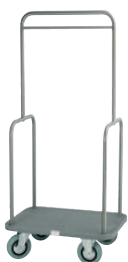

CARROS MALETEROS & PERCHEROS

MODELO 900

CARRO MALETERO LUXE

- Carro Luxe Maletero/Perchero.
- Tubo acero inoxidable 18/8.
- Plataforma metálica.
- Cubierto con moqueta.
- Barra perchera.
- Ruedas: 2 fijas y 2 giratorias de 200 mm.

CÓDIGO	MEDIDAS CM	UNIDADES
207001	112x62x190	1

MODELO 850

CARRO MÓVIL LUXE

- Perchero.
- Tubo acero inoxidable 18/8.
- Con protectores.
- Desmontable.
- Encajables.
- 4 ruedas giratorias de 100 mm.

CÓDIGO	MEDIDAS CM	UNIDADES
207002	160x60x170	1

MODELO 905

CARRO MALETERO

- Perchero en acero inoxidable 18/8.
- Disponible en tamaño grande y pequeño.
- 4 ruedas giratorias de 200 mm.

CÓDIGO	MEDIDAS CM	UNIDADES
203003	187x62x112	1

MODELO 370

CARRO PERCHERO