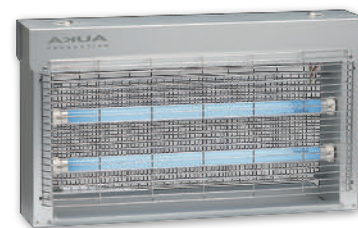

ELECTRICOS Y AEROSOL

INSECMATIC CI-1x11-A

230 mm x 280 mm x 110 mm
Interrupor y descarga automática de tensión.

Acabado en acero. 11 watos

Código 52001001

INSECMATIC CI-2x11-A

310 mm x 285 mm x 110 mm
Interrupor y descarga automática de tensión.

Acabado en acero. 22 watos

Código 52001002

INSECMATIC CI-2x15A

310 mm x 510 mm x 110 mm
Interrupor y descarga automática de tensión.

Acabado en acero. 30 watos

Código 52001003

INSECMATIC CI-3x15-A

365 mm x 540 mm x 160 mm
Interrupor y descarga automática de tensión.

Acabado en acero. 30 watos

Código 52001004

H-TAC INOX

310 mm x 510 mm x 110 mm
Interrupor y descarga automática de tensión.

Acabado en acero. 13 watos

Código 52001005

H-TAC BLANCO

365 mm x 540 mm x 160 mm
Interrupor y descarga automática de tensión.

Acabado en acero. 13 watos

Código 52001006

CHAMALEON RESTAURANT

200 mm x 465 mm x 165 mm
Interrupor y descarga automática de tensión.
Ideal para restaurantes por su discreto sistema
Acabado en acero. 15 watos